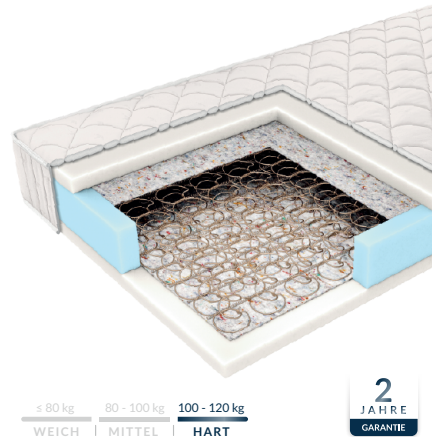

Bianca

Typ: Bonnell
Höhe: ca. 21 cm
Bezug: Royal

Die Basismatratze für Hotels mit erhöhtem Komfort und Höhe. Die erhöhte Konstruktion und der elegante Bezug der Bianca-Matratze machen sie zum meistgewählten Modell in Kombination mit einem Boxspringbett. Sie richtet sich an Hotels und Apartments. Die dicke Schaumstoffschicht sorgt für Komfort und Weichheit, während sie mit den Federn für Haltbarkeit sorgt. Die offene Bauweise im Inneren garantiert eine gute Luftzirkulation. Bianca bietet gesunde Unterstützung der Wirbelsäule und hohe Schlafhygiene.