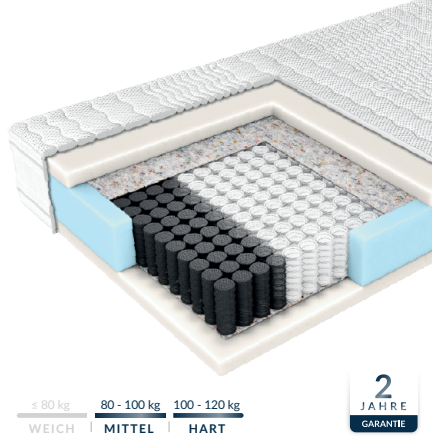

Francesca

Typ: Taschenfederkern
Höhe: ca. 22 cm
Bezug: Silver Protect

Die Matratze Francesca zeichnet sich durch hohe Punkteelastizität, Komfort und Stabilität aus. Sie bietet eine mittelharte Unterstützung des Körpers. Eine Taschenfederkern-Schaummatratze für gehobene Zimmer und Apartments. Eine ausgezeichnete Wahl für Einzel und Doppelbetten. Der klassische Taschenfederkern passt sich den Körperkonturen an und hält die Wirbelsäule in einer gesunden Position. Durch die hohe Schicht Polyurethanschaum bietet sie das richtige Gleichgewicht zwischen Elastizität und stabiler Unterstützung.

≤ 80 kg | 80 - 100 kg | 100 - 120 kg
WEICH | MITTEL | HART

2
JAHRE
GARANTIE

Beistellmatratzen

Topper

Typ: Viscoelastisch
Höhe der Matratze: 5 cm
Bezug im Standard: Smart - Antislip

Typ: Latex
Höhe der Matratze: 5 cm
Bezug im Standard: Smart - Antislip

Typ: Schaumstoff
Höhe der Matratze: 5 cm
Bezug im Standard: Smart - Antislip