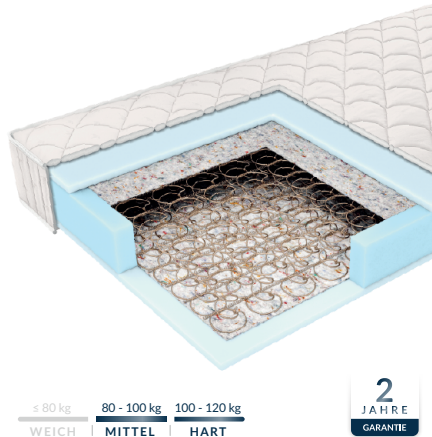

Economic

Violetta

Typ: Bonnell
Höhe: ca. 17 cm
Bezug: Royal

Die beidseitige Matratze basiert auf langlebigen Bonnellfedern und komfortablem Schaumstoff. Sie ist eine Basismatratze für Hotels, Apartments und Pensionen. Die Matratze bietet komfortablen Schlaf mit mittlerem Supportniveau. Die ausgewählten Materialien sorgen für eine gute Luftzirkulation, was hohe Schlafhygiene ermöglicht. Die Matratze ist mit Lattenrosten mit flexiblen Latten und festen Lattenrosten kompatibel. Sie eignet sich auch hervorragend für ein Boxspringbett.