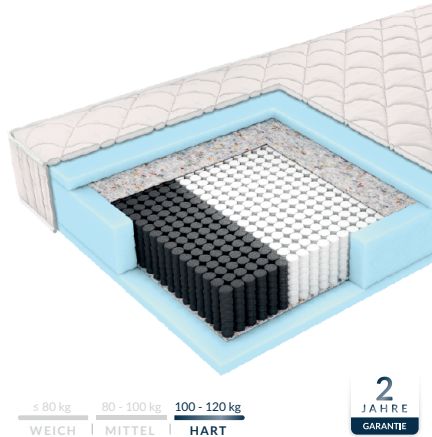

Figaro

Typ: multipocket
Höhe: ca. 20 cm
Bezug: Royal

Die Taschenfederkernmatratze mit erhöhter Festigkeit basiert auf Multipocket-Federn, die eine ausgezeichnete, punktuelle Anpassung an die Körperform bieten. Der Komfort wird durch Schaumstoff mit erhöhter Dichte unterstützt, der die Stabilität und Haltbarkeit des Kerns erhöht. Diese Matratze ist für Premium-Hotels und Apartments vorgesehen. Die verwendeten Materialien zeichnen sich durch hohe Atmungsaktivität aus, was eine gute Schlafhygiene gewährleistet. Die Matratze kann beidseitig genutzt werden und ist für alle Arten von Hotelbetten geeignet.