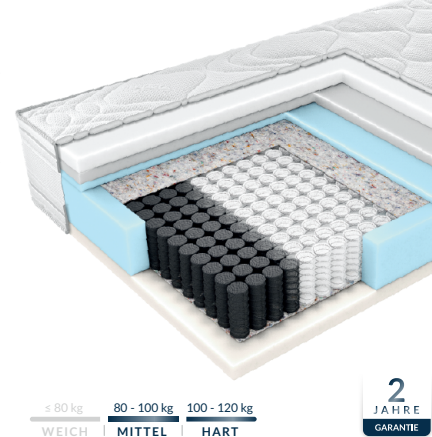

Grande New

Typ: Taschenfederkern
Höhe: ca. 27 cm
Bezug: Adaptive

Materac Grande New to synonim komfortu i trwałości, zaprojektowany specjalnie dla hoteli SPA oraz obiektów Wellness o wysokim standardzie. Średnia twardość oraz nowoczesna konstrukcja sprawiają, że spełnia on oczekiwania nawet najbardziej wymagających gości, zapewniając im regenerujący sen każdej nocy. Wysoki, wielowarstwowy materac hotelowy klasy premium. Skierowany do najbardziej prestiżowych obiektów. Materac będzie idealny do pokoi z najwyższym standardem oraz hoteli Wellness i SPA.