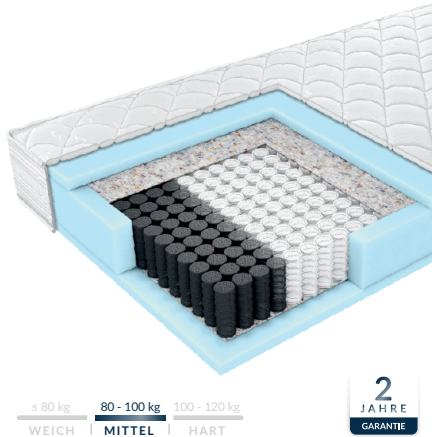

Mariano

Typ: Taschenfederkern
Höhe: ca. 20 cm
Pokrowiec: Casino

Die Matratze Mariano aus der Komfort-Linie ist eine ausgezeichnete Lösung für Hotels, Pensionen und Unterkünfte, die nach einer bewährten und funktionalen Matratze zu einem vernünftigen Preis suchen. Dank ihrer optimalen Konstruktion bietet sie einen komfortablen Schlaf und die richtige Körperunterstützung, während sie gleichzeitig die Haltbarkeit gewährleistet, die für den intensiven Hotelgebrauch erforderlich ist.