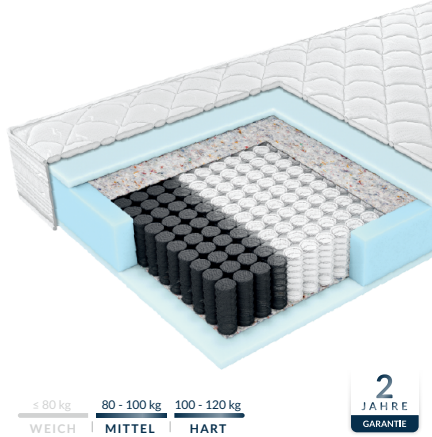

Firenze

Typ: Taschenfederkern
Höhe: ca. 18 cm
Bezug: Casino

Die klassische Taschenfederkernmatratze bietet ein hohes Maß an Entspannung für Hotelgäste. Sie ist für alle Arten von Hotels und Apartments vorgesehen, insbesondere für solche mit erhöhtem Komfort. Sie eignet sich hervorragend für King-Size-Betten und Ehebetten als eine große Matratze. Die Taschenfedern zeichnen sich durch eine punktuelle Anpassung an das Körpergewicht aus. Das bedeutet, dass sich die Matratze an das Gewicht des Benutzers anpasst und den Körper perfekt unterstützt, wobei die Wirbelsäule in einer gesunden Position gehalten wird.