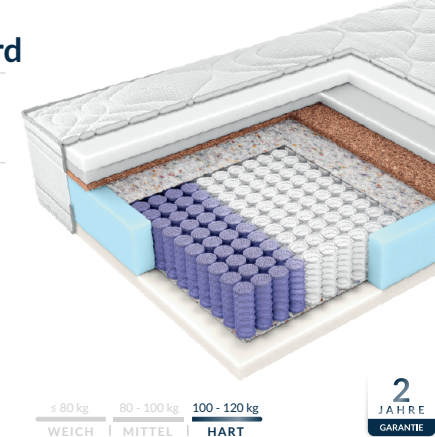

Grande New Hard

Typ: Taschenfederkern
Höhe: ca. 27 cm
Bezug: Royal

Die Matratze Grande New Hard ist eine Lösung, die für Hotels, SPAs und Wellness-Einrichtungen entwickelt wurde, bei denen der Schlafkomfort der Gäste sowie die Haltbarkeit und Langlebigkeit des Produkts entscheidend sind. Dieses Modell bietet stabile Unterstützung und kombiniert eine robuste Konstruktion mit Schaumstoffschichten für eine sanfte Umhüllung. Eine hohe, mehrschichtige Premium-Hotelmatratze. Ausgerichtet auf prestigeträchtige Einrichtungen. Ideal für Zimmer mit höchstem Standard sowie für Wellness- und SPA-Hotels.