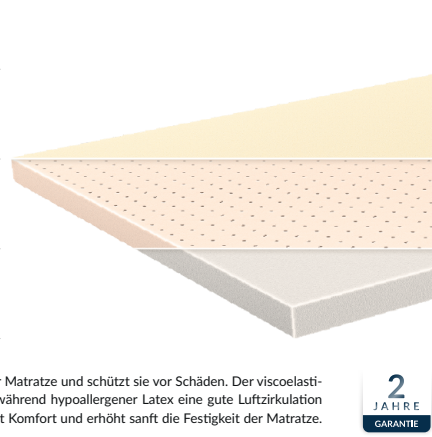

Economic

Violetta

Typ: Bonnell
Höhe: ca. 17 cm
Bezug: Royal

Die beidseitige Matratze basiert auf langlebigen Bonnellfedern und komfortablem Schaumstoff. Sie ist eine Basismatratze für Hotels, Apartments und Pensionen. Die Matratze bietet komfortablen Schlaf mit mittlerem Supportniveau. Die ausgewählten Materialien sorgen für eine gute Luftzirkulation, was hohe Schlafhygiene ermöglicht. Die Matratze ist mit Lattenrosten mit flexiblen Latten und festen Lattenrosten kompatibel. Sie eignet sich auch hervorragend für ein Boxspringbett.

≤ 80 kg | 80 - 100 kg | 100 - 120 kg
WEICH | MITTEL | HART

2
JAHRE
GARANTIE

Classic

Bianca

Typ: Bonnell
Höhe: ca. 21 cm
Bezug: Royal

Die Basismatratze für Hotels mit erhöhtem Komfort und Höhe. Die erhöhte Konstruktion und der elegante Bezug der Bianca-Matratze machen sie zum meistgewählten Modell in Kombination mit einem Boxspringbett. Sie richtet sich an Hotels und Apartments. Die dicke Schaumstoffschicht sorgt für Komfort und Weichheit, während sie mit den Federn für Haltbarkeit sorgt. Die offene Bauweise im Inneren garantiert eine gute Luftzirkulation. Bianca bietet gesunde Unterstützung der Wirbelsäule und hohe Schlafhygiene.

≤ 80 kg | 80 - 100 kg | 100 - 120 kg
WEICH | MITTEL | HART

2
JAHRE
GARANTIE

Premium

Grande New

Typ: Taschenfederkern
Höhe: ca. 27 cm
Bezug: Adaptive