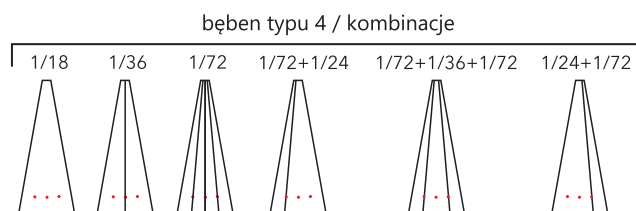

DYNABOX

automat wydający bębnowy

100% POLSKA PRODUKCJA

> CECHY PRODUKTU

- do 1080 niezależnych lokalizacji
- konstrukcja spawana na ramie nośnej
- malowanie proszkowe
- skośny daszek
- system zasuwanych kłapek
- kompatybilność z całą gamą dystrybutorów TEMREX
- mechanizm ręcznego odblokowania
- ekran dotykowy 10,4" lub 15"
- oprogramowanie G-box lub SupplyPoint
- dostępność w wersji OEM
- roczna gwarancja z możliwością przedłużenia

PARAMETRY I KONFIGURACJE

	DynaBox 15 / DynaMix 13	DynaBox 14,13,7,5 / DynaMix 11
szerokość (mm)	1033	1033
wysokość (mm)	1975	1870
głębokość (mm)	1033	1033

podział bębna	parametry skrytek (mm)			
	A	C	D	
3	163	405	24	1/18
	108		16,5	1/27
	54		7,5	1/54
4	163	405	24	1/18
	118		21,4	1/24
	81		11,5	1/36
	37		2,6	1/72