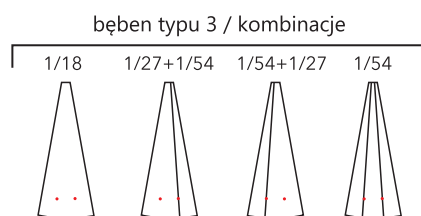

PARAMETRY I KONFIGURACJE

	DynaBox 15 / DynaMix 13	DynaBox 14,13,7,5 / DynaMix 11
szerokość (mm)	1033	1033
wysokość (mm)	1975	1870
głębokość (mm)	1033	1033

podział bębna	parametry skrytek (mm)			
	A	C	D	
3	163	405	24	1/18
	108		16,5	1/27
	54		7,5	1/54
4	163	405	24	1/18
	118		21,4	1/24
	81		11,5	1/36
	37		2,6	1/72