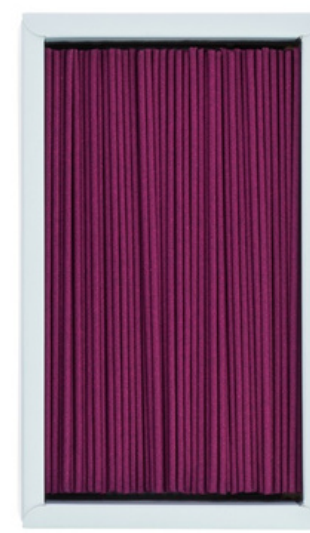

#26393
300 sztuk

TENDAN STARA
ŚWIĄTYNIA KYARA
drzewo oudh kyara

#26395
300 sztuk

**KAZEDAYORI
WIOSNA**
bułgarska róża

#275
400 sztuk

**KAZEDAYORI
LATO**
świeży lotos

#276
400 sztuk

**KAZEDAYORI
JESIEŃ**
dębowy mech