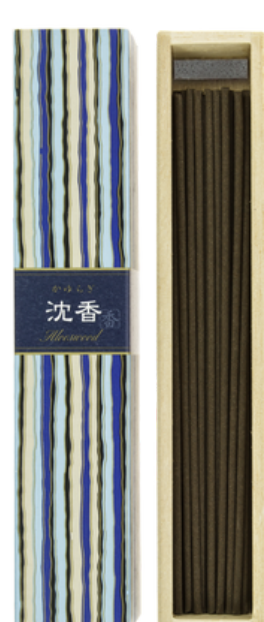

DAPHNE
wawrzynek

#27464
50 sztuk + podstawka

STOJAK
5 ZAPACHÓW

#274
drewniany stojak
25 x 20 x 22 cm
5 zapachów po 12 sztuk

KAYURAGI

Witamy w wyrafinowanym świecie Kayuragi, gdzie zapach (Ka) subtelnie unosi się wraz z tańczącym dymem (Yuragi). To ekskluzywna kolekcja japońskich kadzideł o nutach kwiatowych, drzewnych i owocowych. Opakowania z drewna paulowni, inspirowane tradycyjnymi wzorami tkanin kimono, podkreślają ich elegancki charakter.

LOUD

#338401
40 sztuk plus podstawka

OSMANTHUS

#38404
40 sztuk plus podstawka

WISTERIA

#38402
40 sztuk plus podstawka

SANDAŁ

#38405
40 sztuk plus podstawka