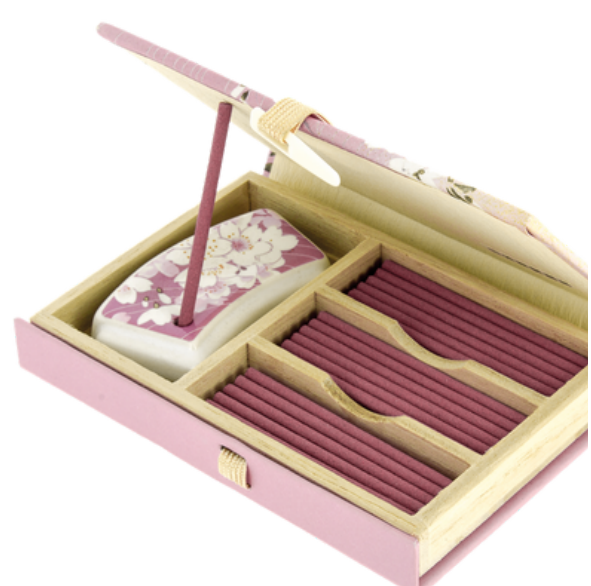

SHIAWASE
kwitnące drzewo wiśni
#37122
książeczka
36 sztuk + podstawka