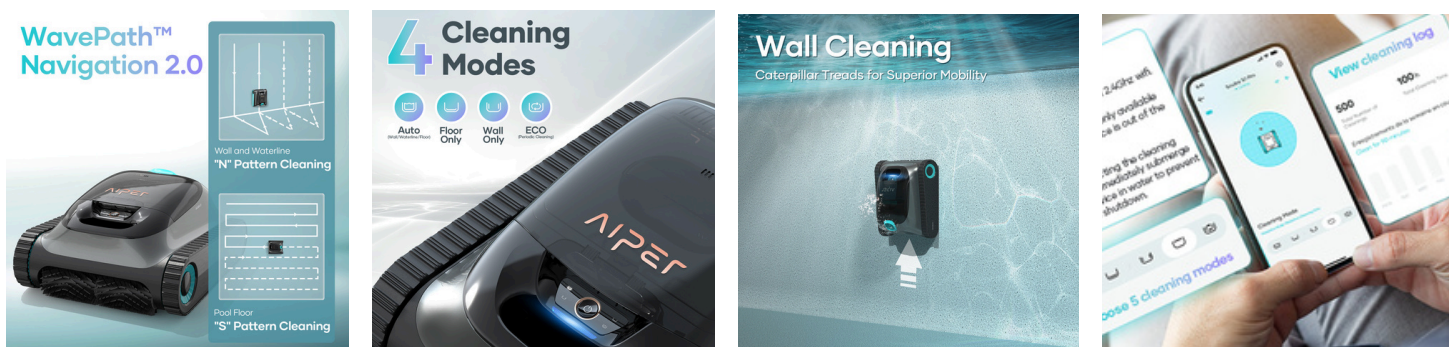

# Aiper Scuba S1

Krystalicznie czysta woda bez wysiłku

do **150 m<sup>2</sup>**

Typ basenu:

wkopane/ zagłębione w gruncie

Obszar czyszczenia:

dno i ściany

Zestaw zawiera:

Siła ssania (l/min): 265

Jakość filtracji: Podwójny system (180 µm + 3 µm)

Kosz filtracyjny: Pojemność 3,5 l

Czas pracy: 180 minut

Czas ładowania: 4 godziny

Tryby pracy: Ściany, Dno, Auto, Eco

Stopień ochrony: IPX8 (pełna wodoodporność)

Maksymalna głębokość wody: 3 m

Nie trać czasu na mozolne czyszczenie basenu! Wybierz Aiper Scuba S1 – bezprzewodowego robota do czyszczenia basenów, który dzięki zaawansowanej technologii, inteligentnemu systemowi nawigacji i potężnej mocy ssącej zapewni Ci perfekcyjnie czysty basen – od dna po ściany.