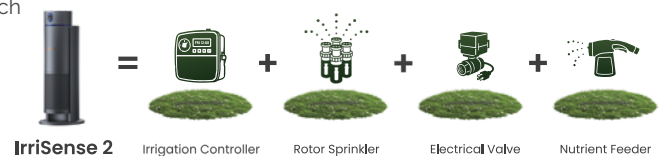

Inteligentny system nawadniania

4 w 1