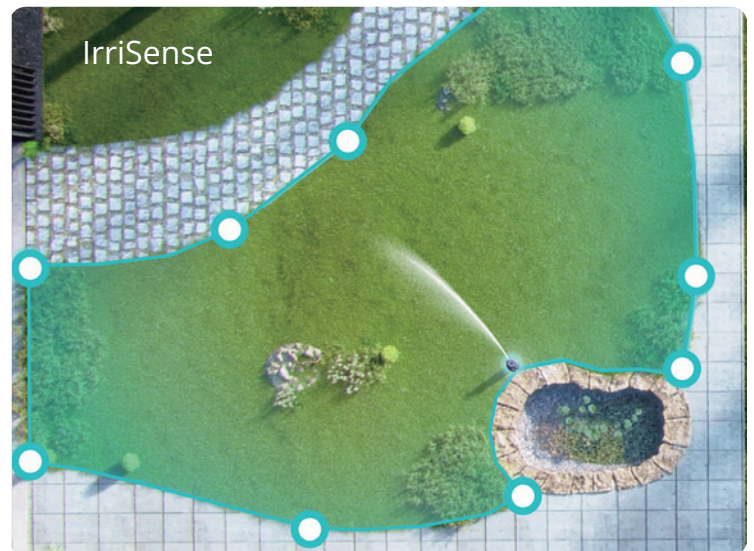

⊗ **40%↑**

Większe pokrycie powierzchni niż tradycyjne zraszacze

⊙ **99.99%**

Równomierne pokrycie powierzchni

⌚ **15 Min**

Szybka, samodzielna instalacja

Specyfikacja:

Pokrycie powierzchni	Do 445 m ²	Podłączenie wody	Przepływ 16 l/min Stałe ciśnienie wody 2.0 bara
Odległość nawadniania	2 do 12 m	Kompatybilny rozmiar węża	3/4 cala = 19,05 mm
Długość przewodu	10m	Czujnik pogodowy	✓
Waga	4.93 kg	EvenRain™ Technology	✓

Efektywne nawadnianie Oszczędność wody nawet do **40%**

- Unika podlewania chodników, nakładających się stref lub podczas nieodpowiednich warunków pogodowych.

Nawadnianie wielostrefowe dostosowane do konkretnych roślin

- Do 10 unikalnych map nawadniania dostosowanych do indywidualnych potrzeb roślin
- Indywidualne plany nawadniania dla różnych rodzajów roślin

Trawniki Rabaty Krzewy Drzewa

Inteligentny system nawadniania