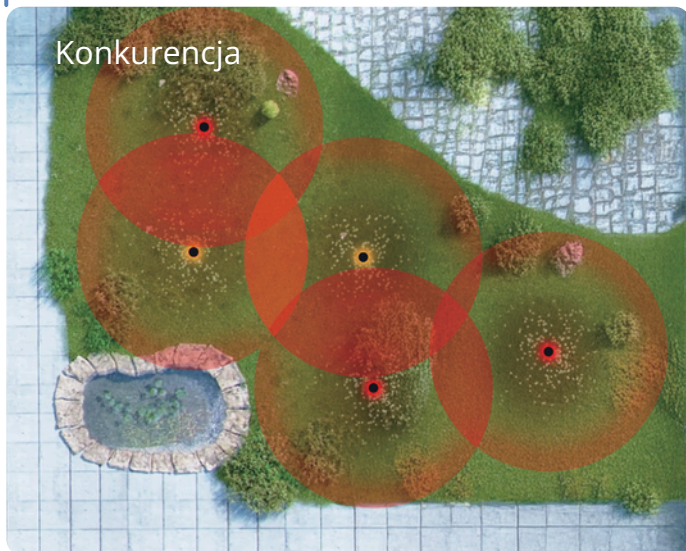

⊗ **40%↑**

Większe pokrycie powierzchni niż tradycyjne zraszacze

⊙ **99.99%**

Równomierne pokrycie powierzchni

⌚ **15 Min**

Szybka, samodzielna instalacja

Specyfikacja:

Pokrycie powierzchni	Do 445 m ²	Podłączenie wody	Przepływ 16 l/min Stałe ciśnienie wody 2.0 bara
Odległość nawadniania	2 do 12 m	Kompatybilny rozmiar węża	3/4 cala = 19,05 mm
Długość przewodu	10m	Czujnik pogodowy	✓
Waga	4.93 kg	EvenRain™ Technology	✓

Efektywne nawadnianie Oszczędność wody nawet do **40%**

- Unika podlewania chodników, nakładających się stref lub podczas nieodpowiednich warunków pogodowych.

Nawadnianie wielostrefowe dostosowane do konkretnych roślin

- Do 10 unikalnych map nawadniania dostosowanych do indywidualnych potrzeb roślin
- Indywidualne plany nawadniania dla różnych rodzajów roślin

Trawniki Rabaty Krzewy Drzewa

Inteligentny system nawadniania