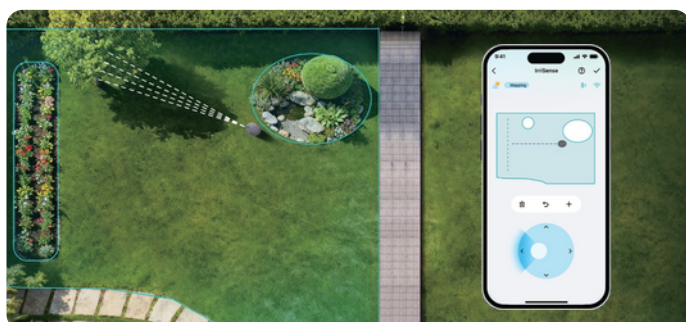

⊗ **40%↑**

Większe pokrycie powierzchni niż tradycyjne zraszacze

⊙ **99.99%**

Równomierne pokrycie powierzchni

⌚ **15 Min**

Szybka, samodzielna instalacja

Specyfikacja:

Pokrycie powierzchni	Do 445 m ²	Podłączenie wody	Przepływ 16 l/min Stałe ciśnienie wody 2.0 bara
Odległość nawadniania	2 do 12 m	Kompatybilny rozmiar węża	3/4 cala = 19,05 mm
Długość przewodu	10m	Czujnik pogodowy	✓
Waga	4.93 kg	EvenRain™ Technology	✓

Efektywne nawadnianie Oszczędność wody nawet do **40%**

- Unika podlewania chodników, nakładających się stref lub podczas nieodpowiednich warunków pogodowych.

Nawadnianie wielostrefowe dostosowane do konkretnych roślin

- Do 10 unikalnych map nawadniania dostosowanych do indywidualnych potrzeb roślin
- Indywidualne plany nawadniania dla różnych rodzajów roślin

Trawniki Rabaty Krzewy Drzewa

Inteligentny system nawadniania