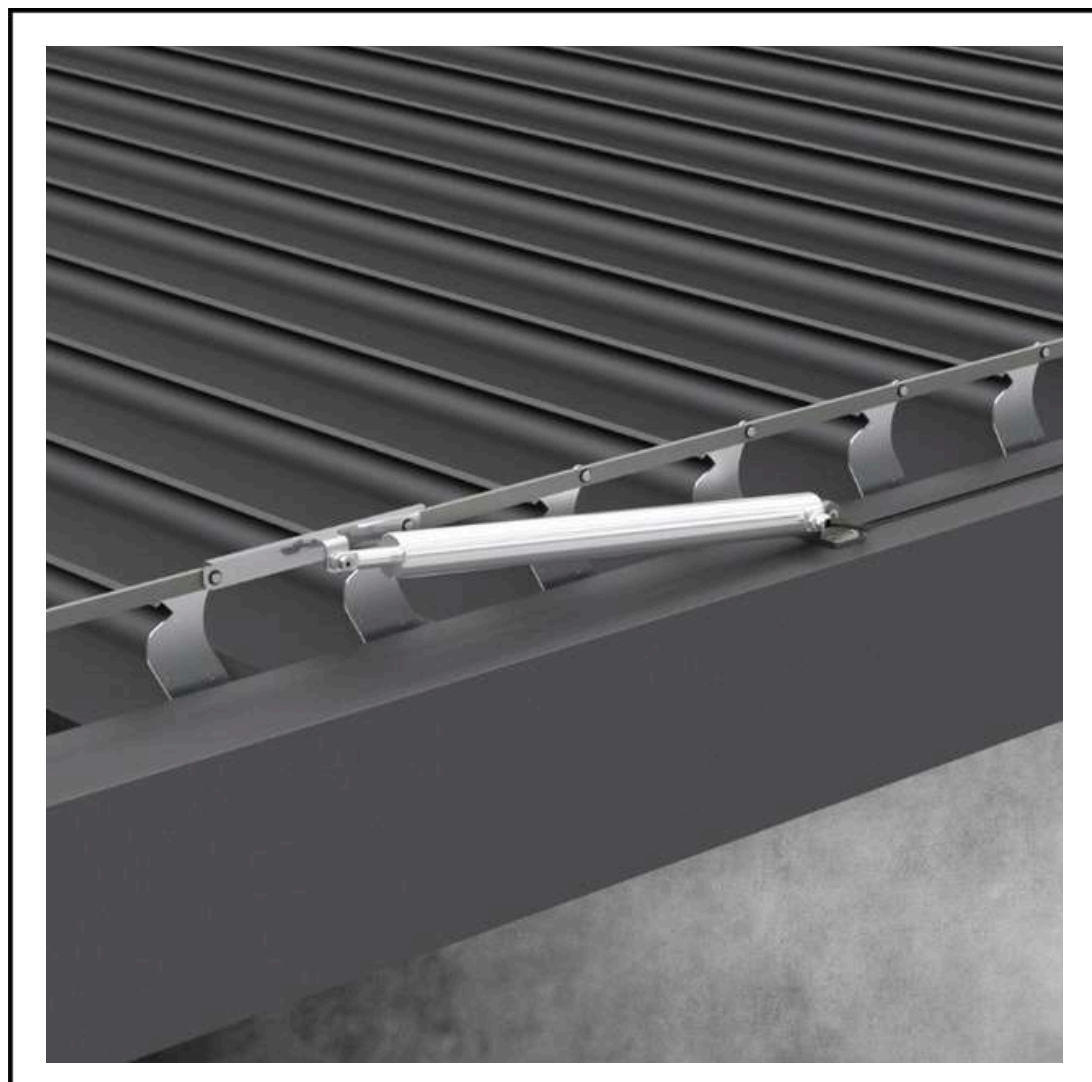

centrum pergoli

Lubas Concept

Pergola Sunbreaker

Sunbreaker

Pergola Lamelowa

Sunbreaker (nasz bestseller) charakteryzuje się dachem z żaluzji aluminiowych obracanych pod kątem 0-120°. Dzięki takiemu rozwiązaniu możesz wpuścić odpowiednią ilość światła o każdej porze dnia.

Pergola jest całkowicie szczelna - już nie musisz przenosić mebli i poduszek z tarasu, gdy zaczyna padać deszcz lub śnieg.

Do każdej pergoli lamelowej mamy również możliwość zabudowy bocznej dodatkami z naszej oferty (np. szyby, rolety, shuttersy).

Punkty świetlne

Belka wzdłużna

Belka poprzeczna

Wersja przyścienna

Wersja wolnostojąca

Silnik

Silnik zamocowany jest na belce nośnej, co zapewnia łatwy dostęp serwisowy. Zazwyczaj znajduje się po stronie ściany budynku aby był mniej widoczny.

Lamela dachowa

Mocny profil aluminiowy o szerokości 21 cm. Wyposażony jest w uszczelki gumowe, które zapewniają maksymalną szczelność.

Konstrukcja

Mocny profil aluminiowy o wysokości 21,5 cm, co zapewnia najwyższą sztywność. Dodatkowe usztywnienia łączy narożnych to sprawiają, że to najgrubsze dostępne profile na rynku.