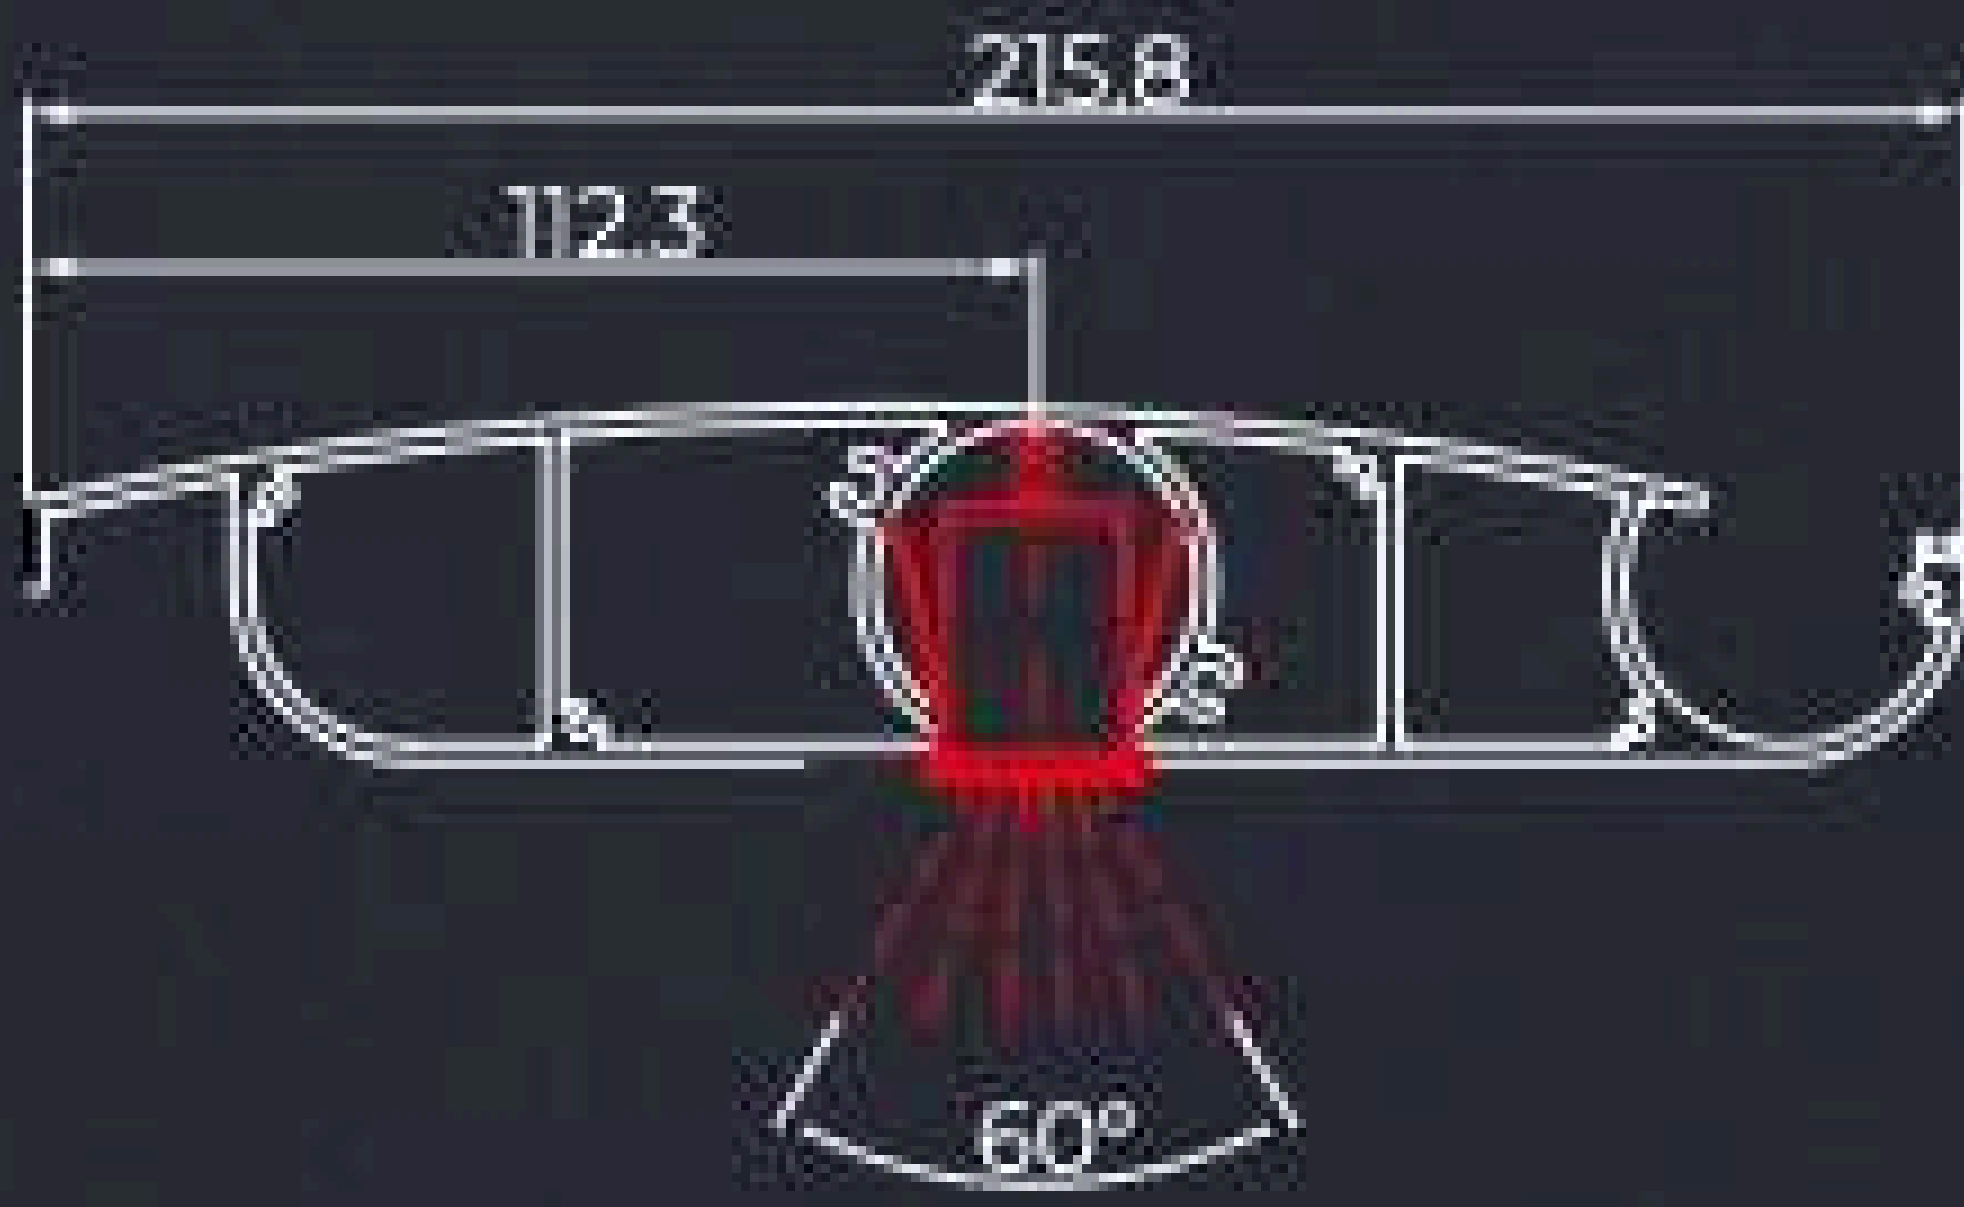

centrum pergoli

Lubas Concept

Pergola Sunbreaker

Sunbreaker

Pergola Lamelowa

Sunbreaker (nasz bestseller) charakteryzuje się dachem z żaluzji aluminiowych obracanych pod kątem 0-120°. Dzięki takiemu rozwiązaniu możesz wpuścić odpowiednią ilość światła o każdej porze dnia.

Punkty świetlne

Belka wzdłużna

Belka poprzeczna

Wersja przyścienna

Wersja wolnostojąca

Silnik

Silnik zamocowany jest na belce nośnej, co zapewnia łatwy dostęp serwisowy. Zazwyczaj znajduje się po stronie ściany budynku aby był mniej widoczny.

Lamela dachowa

Mocny profil aluminiowy o szerokości 21 cm. Wyposażony jest w uszczelki gumowe, które zapewniają maksymalną szczelność.

Konstrukcja

Mocny profil aluminiowy o wysokości 21,5 cm, co zapewnia najwyższą sztywność. Dodatkowe usztywnienia łączy narożnych to sprawiają, że to najgrubsze dostępne profile na rynku.