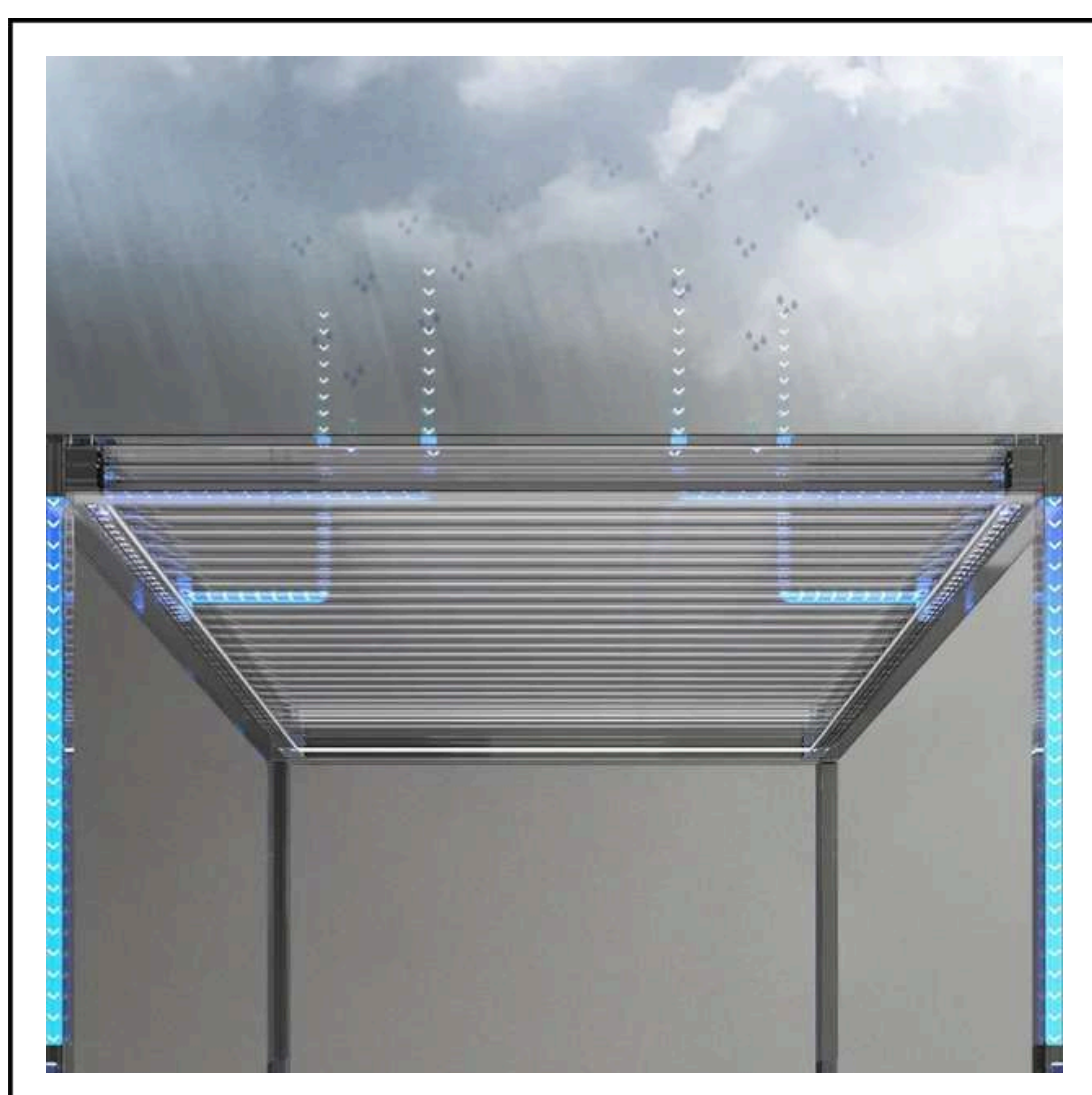

centrum pergoli

Lubas Concept

Pergola Sunbreaker

Sunbreaker

Pergola Lamelowa

Sunbreaker (nasz bestseller) charakteryzuje się dachem z żaluzji aluminiowych obracanych pod kątem 0-120°. Dzięki takiemu rozwiązaniu możesz wpuścić odpowiednią ilość światła o każdej porze dnia.

Pergola jest całkowicie szczelna - już nie musisz przenosić mebli i poduszek z tarasu, gdy zaczyna padać deszcz lub śnieg.

Do każdej pergoli lamelowej mamy również możliwość zabudowy bocznej dodatkami z naszej oferty (np. szyby, rolety, shuttersy).

Punkty świetlne

Belka wzdłużna

Belka poprzeczna

Wersja przyścienna

Wersja wolnostojąca

Silnik

Silnik zamocowany jest na belce nośnej, co zapewnia łatwy dostęp serwisowy. Zazwyczaj znajduje się po stronie ściany budynku aby był mniej widoczny.

Lamela dachowa

Mocny profil aluminiowy o szerokości 21 cm. Wyposażony jest w uszczelki gumowe, które zapewniają maksymalną szczelność.

Konstrukcja

Mocny profil aluminiowy o wysokości 21,5 cm, co zapewnia najwyższą sztywność. Dodatkowe usztywnienia łączy narożnych to sprawiają, że to najgrubsze dostępne profile na rynku.