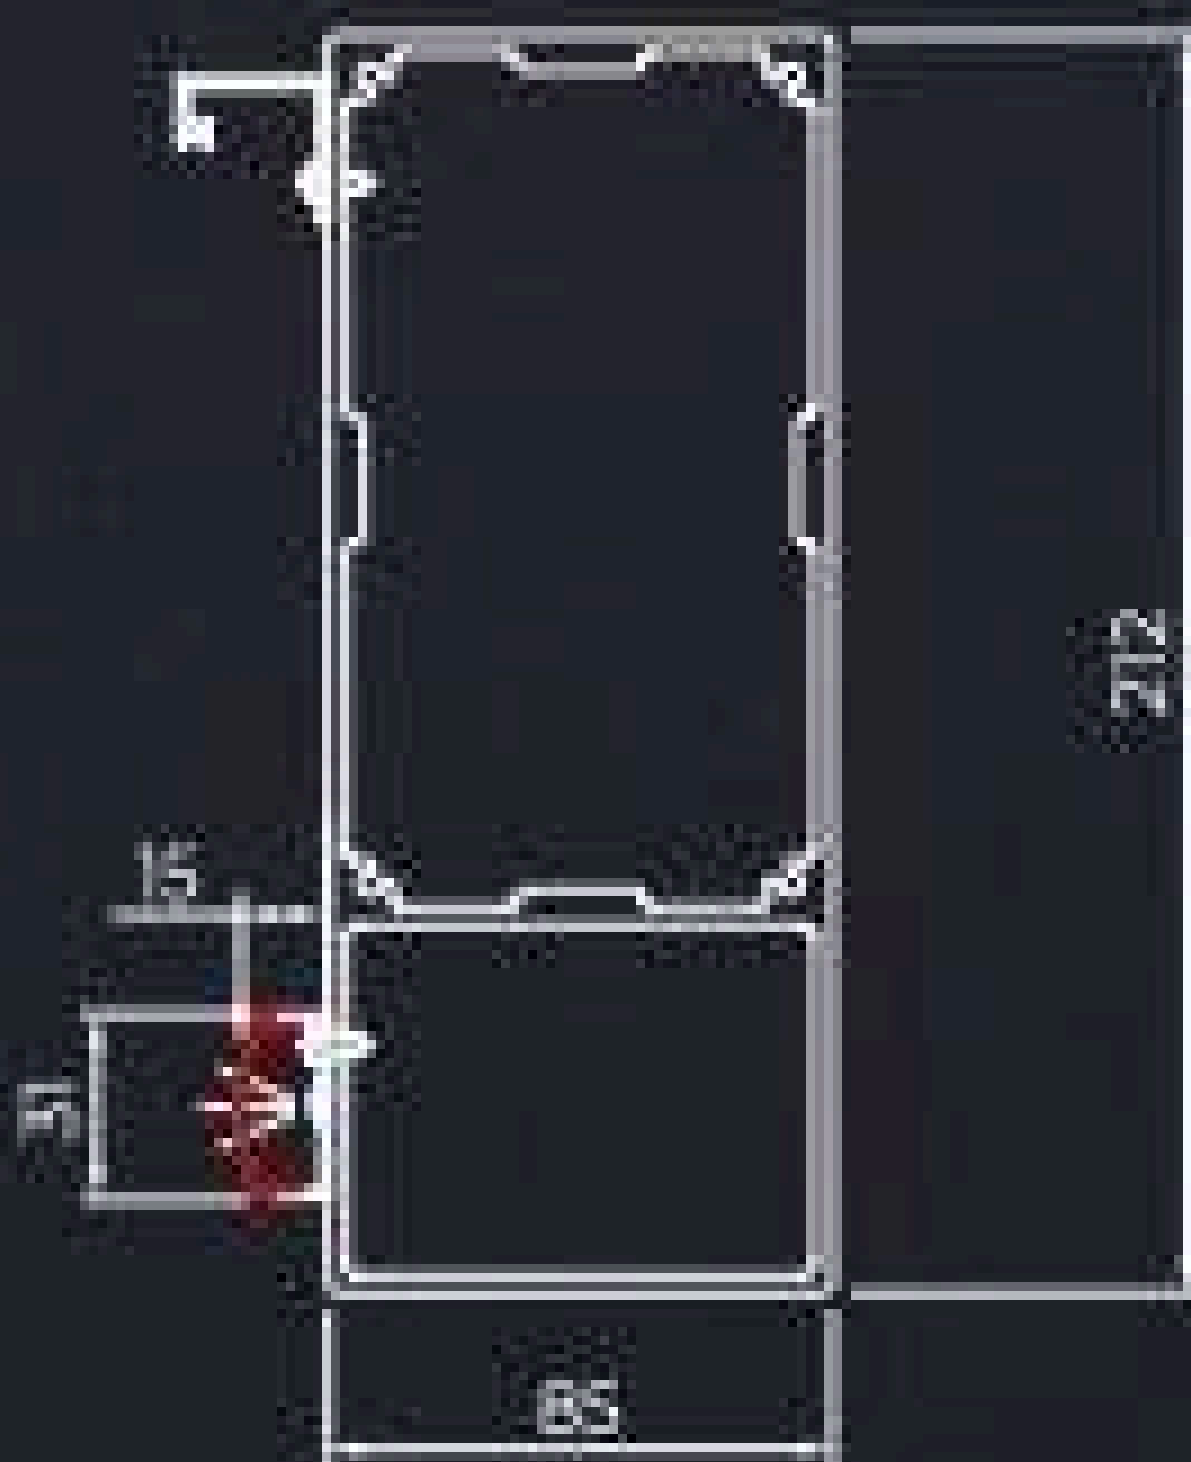

Pergola jest całkowicie szczelna - już nie musisz przenosić mebli i poduszek z tarasu, gdy zaczyna padać deszcz lub śnieg.

Do każdej pergoli lamelowej mamy również możliwość zabudowy bocznej dodatkami z naszej oferty (np. szyby, rolety, shuttersy).

Punkty świetlne

Belka wzdłużna

Belka poprzeczna

Wersja przyścienna

Wersja wolnostojąca

Silnik

Silnik zamocowany jest na belce nośnej, co zapewnia łatwy dostęp serwisowy. Zazwyczaj znajduje się po stronie ściany budynku aby był mniej widoczny.

Lamela dachowa

Mocny profil aluminiowy o szerokości 21 cm. Wyposażony jest w uszczelki gumowe, które zapewniają maksymalną szczelność.

Konstrukcja

Mocny profil aluminiowy o wysokości 21,5 cm, co zapewnia najwyższą sztywność. Dodatkowe usztywnienia łączy narożnych to sprawiają, że to najgrubsze dostępne profile na rynku.