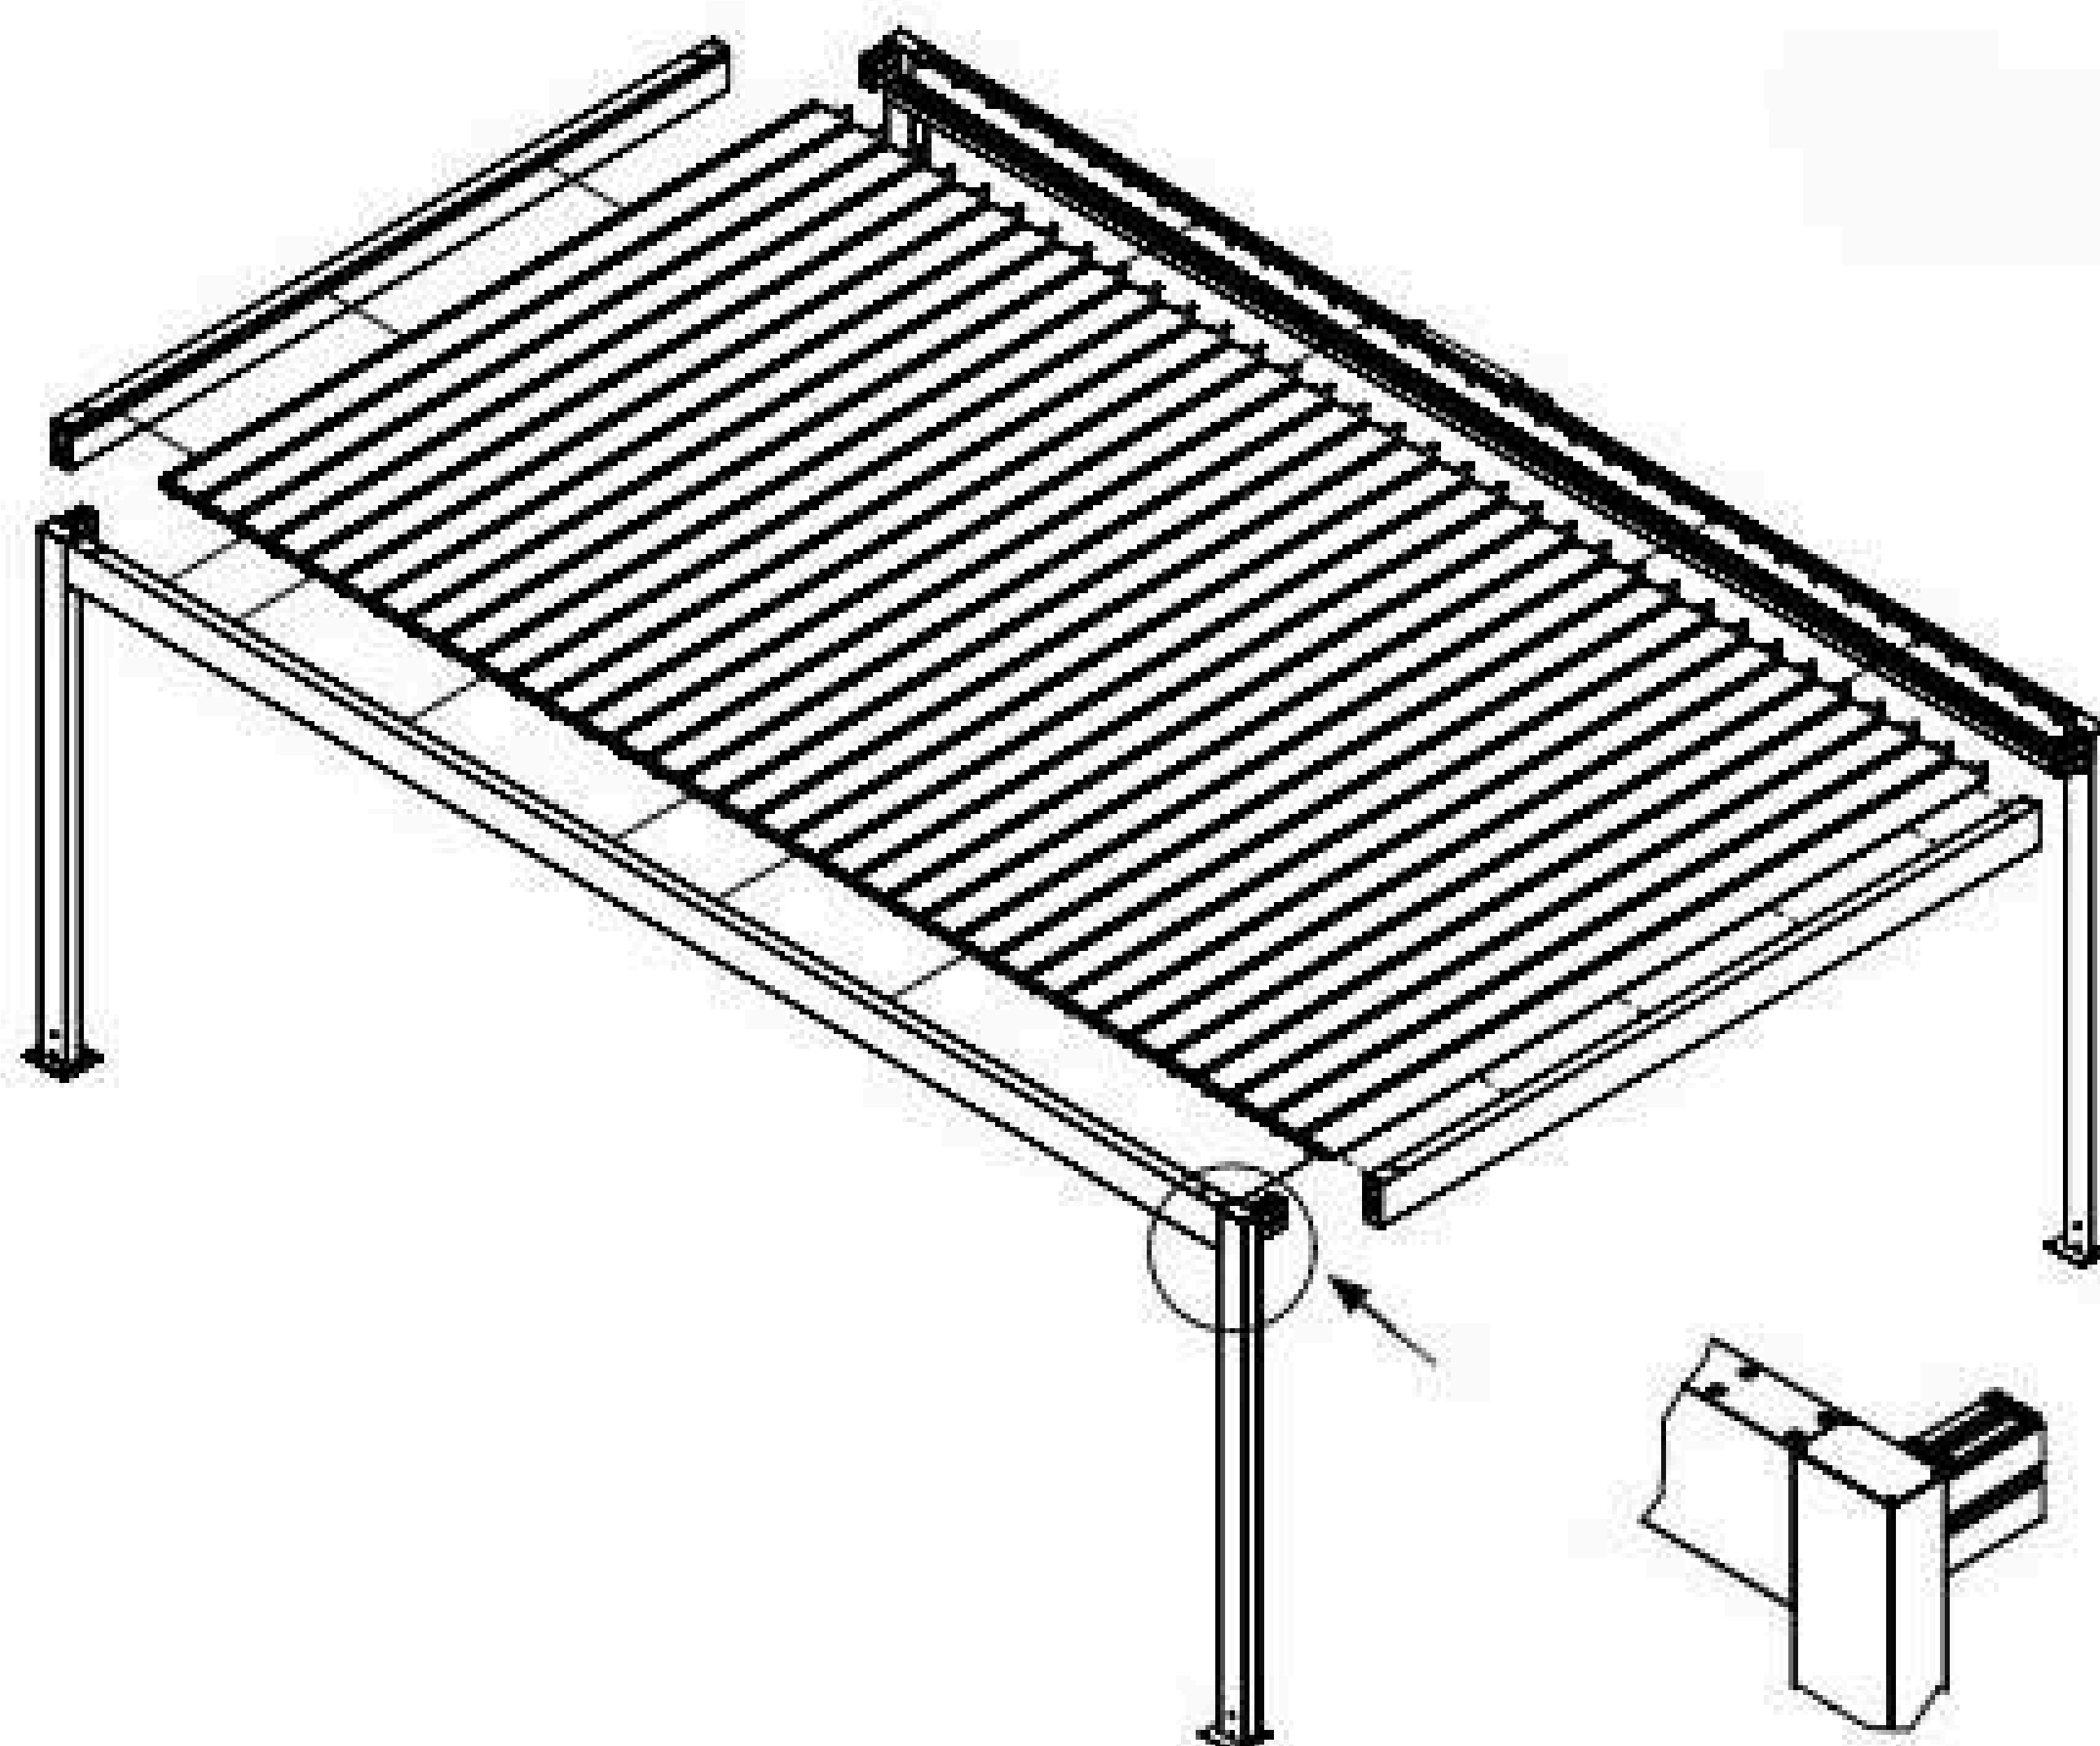

centrum pergoli

Lubas Concept

Pergola Sunbreaker

Sunbreaker

Pergola Lamelowa

Sunbreaker (nasz bestseller) charakteryzuje się dachem z żaluzji aluminiowych obracanych pod kątem 0-120°. Dzięki takiemu rozwiązaniu możesz wpuścić odpowiednią ilość światła o każdej porze dnia.

Pergola jest całkowicie szczelna - już nie musisz przenosić mebli i poduszek z tarasu, gdy zaczyna padać deszcz lub śnieg.

Do każdej pergoli lamelowej mamy również możliwość zabudowy bocznej dodatkami z naszej oferty (np. szyby, rolety, shuttersy).

Punkty świetlne

Belka wzdłużna

Belka poprzeczna

Wersja przyścienna

Wersja wolnostojąca

Silnik

Silnik zamocowany jest na belce nośnej, co zapewnia łatwy dostęp serwisowy. Zazwyczaj znajduje się po stronie ściany budynku aby był mniej widoczny.

Lamela dachowa

Mocny profil aluminiowy o szerokości 21 cm. Wyposażony jest w uszczelki gumowe, które zapewniają maksymalną szczelność.

Konstrukcja

Mocny profil aluminiowy o wysokości 21,5 cm, co zapewnia najwyższą sztywność. Dodatkowe usztywnienia łączy narożnych to sprawiają, że to najgrubsze dostępne profile na rynku.