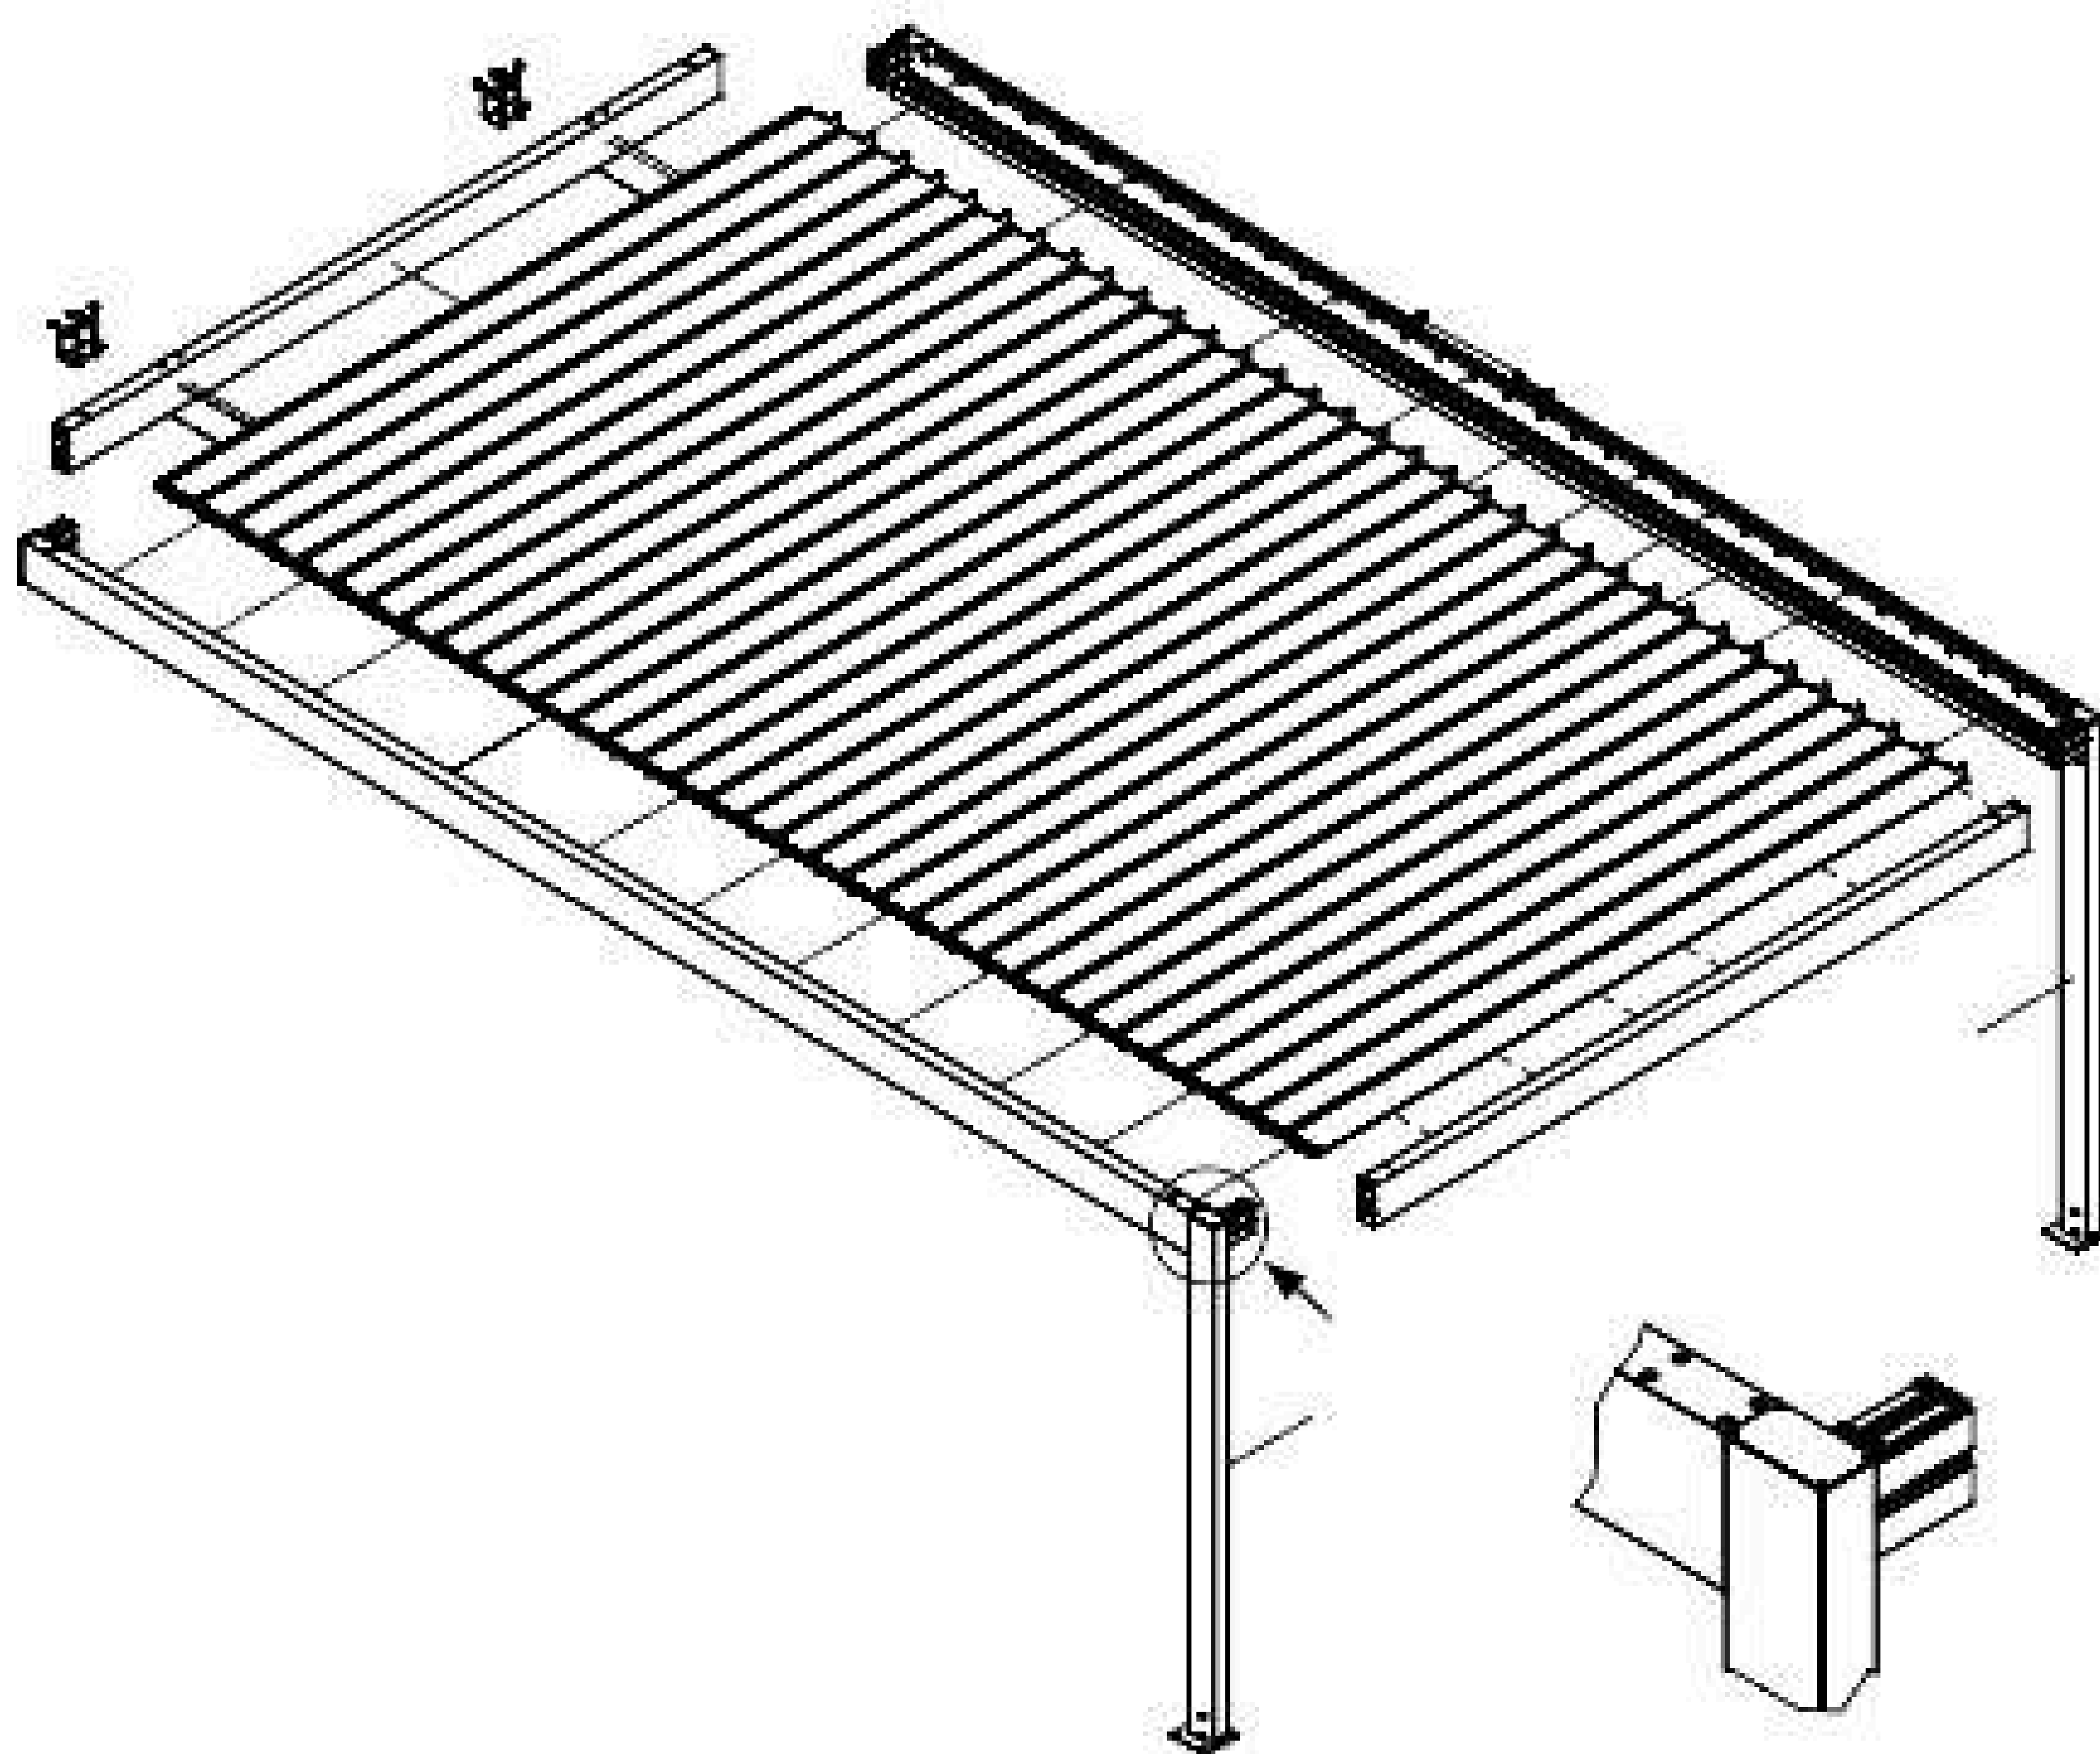

centrum pergoli

Lubas Concept

Pergola Sunbreaker

Sunbreaker

Pergola Lamelowa

Sunbreaker (nasz bestseller) charakteryzuje się dachem z żaluzji aluminiowych obracanych pod kątem 0-120°. Dzięki takiemu rozwiązaniu możesz wpuścić odpowiednią ilość światła o każdej porze dnia.

Pergola jest całkowicie szczelna - już nie musisz przenosić mebli i poduszek z tarasu, gdy zaczyna padać deszcz lub śnieg.

Do każdej pergoli lamelowej mamy również możliwość zabudowy bocznej dodatkami z naszej oferty (np. szyby, rolety, shuttersy).

Punkty świetlne

Belka wzdłużna

Belka poprzeczna

Wersja przyścienna

Wersja wolnostojąca

Silnik

Silnik zamocowany jest na belce nośnej, co zapewnia łatwy dostęp serwisowy. Zazwyczaj znajduje się po stronie ściany budynku aby był mniej widoczny.

Lamela dachowa

Mocny profil aluminiowy o szerokości 21 cm. Wyposażony jest w uszczelki gumowe, które zapewniają maksymalną szczelność.

Konstrukcja

Mocny profil aluminiowy o wysokości 21,5 cm, co zapewnia najwyższą sztywność. Dodatkowe usztywnienia łączy narożnych to sprawiają, że to najgrubsze dostępne profile na rynku.