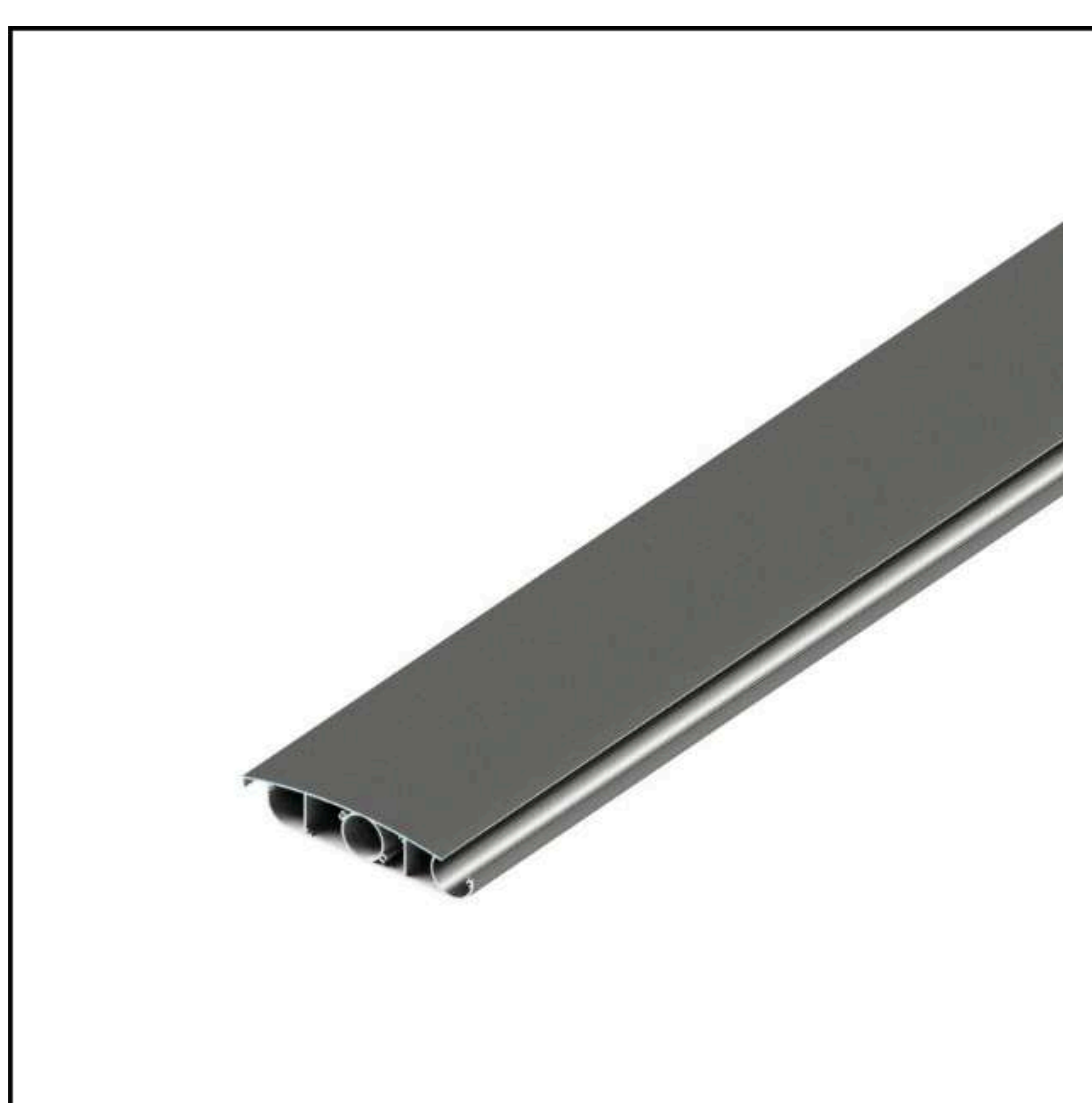

centrum pergoli

Lubas Concept

Pergola Sunbreaker

Sunbreaker

Pergola Lamelowa

Sunbreaker (nasz bestseller) charakteryzuje się dachem z żaluzji aluminiowych obracanych pod kątem 0-120°. Dzięki takiemu rozwiązaniu możesz wpuścić odpowiednią ilość światła o każdej porze dnia.

Pergola jest całkowicie szczelna - już nie musisz przenosić mebli i poduszek z tarasu, gdy zaczyna padać deszcz lub śnieg.

Do każdej pergoli lamelowej mamy również możliwość zabudowy bocznej dodatkami z naszej oferty (np. szyby, rolety, shuttersy).

Punkty świetlne

Belka wzdłużna

Belka poprzeczna

Wersja przyścienna

Wersja wolnostojąca

Silnik

Silnik zamocowany jest na belce nośnej, co zapewnia łatwy dostęp serwisowy. Zazwyczaj znajduje się po stronie ściany budynku aby był mniej widoczny.

Lamela dachowa

Mocny profil aluminiowy o szerokości 21 cm. Wyposażony jest w uszczelki gumowe, które zapewniają maksymalną szczelność.

Konstrukcja

Mocny profil aluminiowy o wysokości 21,5 cm, co zapewnia najwyższą sztywność. Dodatkowe usztywnienia łączy narożnych to sprawiają, że to najgrubsze dostępne profile na rynku.