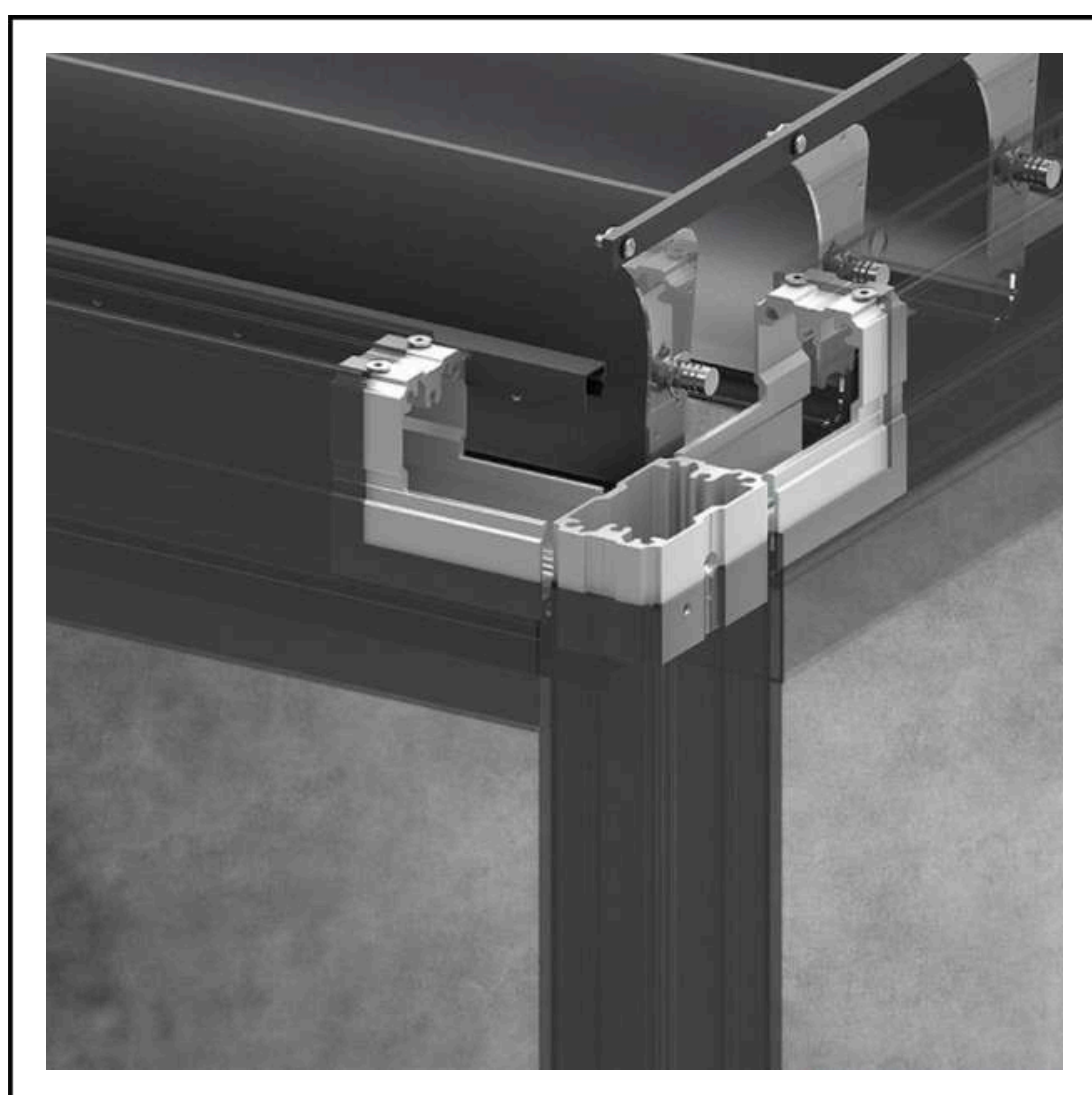

Pergola jest całkowicie szczelna - już nie musisz przenosić mebli i poduszek z tarasu, gdy zaczyna padać deszcz lub śnieg.

Do każdej pergoli lamelowej mamy również możliwość zabudowy bocznej dodatkami z naszej oferty (np. szyby, rolety, shuttersy).

Punkty świetlne

Belka wzdłużna

Belka poprzeczna

Wersja przyścienna

Wersja wolnostojąca

Silnik

Silnik zamocowany jest na belce nośnej, co zapewnia łatwy dostęp serwisowy. Zazwyczaj znajduje się po stronie ściany budynku aby był mniej widoczny.

Lamela dachowa

Mocny profil aluminiowy o szerokości 21 cm. Wyposażony jest w uszczelki gumowe, które zapewniają maksymalną szczelność.

Konstrukcja

Mocny profil aluminiowy o wysokości 21,5 cm, co zapewnia najwyższą sztywność. Dodatkowe usztywnienia łączy narożnych to sprawiają, że to najgrubsze dostępne profile na rynku.