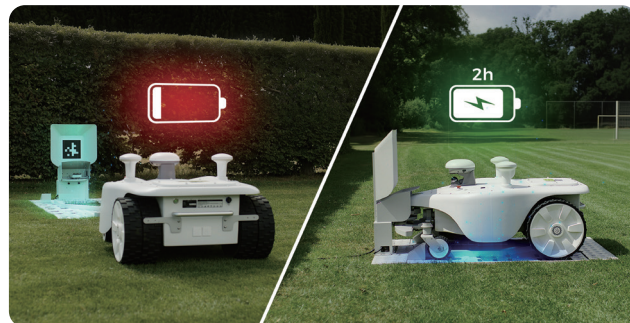

# Sveaverken Thor Robotyczna Kosiarka

Twój nowej generacji ogrodnik do komercyjnej  
pielęgnacji dużych trawników.

## Potrójna nawigacja

Thor „widzi” każdy centymetr trawnika w 360°, łącząc 3D LiDAR, podwójny RTK i Smart Vision. Z dokładnością do centymetra porusza się w cieniu, omija przeszkody i kosi tam, gdzie inne urządzenia nie dają rady.

## Inteligentny system zasilania

Akumulator litowo-jonowy 2 kWh zapewnia do 8 godzin koszenia i ładuje się w zaledwie 2 godziny. Thor utrzymuje 80% pojemności po 3 000 cyklach. Wymiana baterii w kilka sekund eliminuje przestoje, dzięki czemu praca nigdy nie ustaje.

## Pogromca każdego terenu

Od nierówności po strome zbocza – Thor radzi sobie z każdym kształtem terenu. Dzięki tarczy tnącej z funkcją poziomowania i obrotowej osi przedniej zapewnia idealne cięcie nawet na nierównym podłożu, chroniąc trawnik przed wyłysieniami.