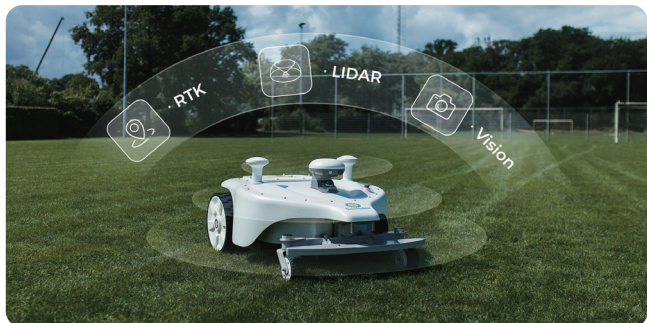

# Sveaverken Thor Robotyczna Kosiarka

Twój nowej generacji ogrodnik do komercyjnej  
pielęgnacji dużych trawników.

## Potrójna nawigacja

Thor „widzi” każdy centymetr trawnika w 360°, łącząc 3D LiDAR, podwójny RTK i Smart Vision. Z dokładnością do centymetra porusza się w cieniu, omija przeszkody i kosi tam, gdzie inne urządzenia nie dają rady.

## Pogromca każdego terenu

Od nierówności po strome zbocza – Thor radzi sobie z każdym kształtem terenu. Dzięki tarczy tnącej z funkcją poziomowania i obrotowej osi przedniej zapewnia idealne cięcie nawet na nierównym podłożu, chroniąc trawnik przed wyłysieniami.

## Specyfikacja

Prędkość koszenia	36 000 m <sup>2</sup> /dzień
Maksymalne nachylenie	25°/46%
Głębokość koszenia	10–100 mm*
Szerokość koszenia	730 mm (260 mm kładka)
Prędkość	4G, czarna bezprzewodowa

Technologia pozycjonowania	RTK + 3D LiDAR + Smart Vision
NTRIP	Ondersteund
Miar (DxSxH)	1400 x 1050 x 650 mm
Waga	122 kg
Klasa ochrony IP	IP64